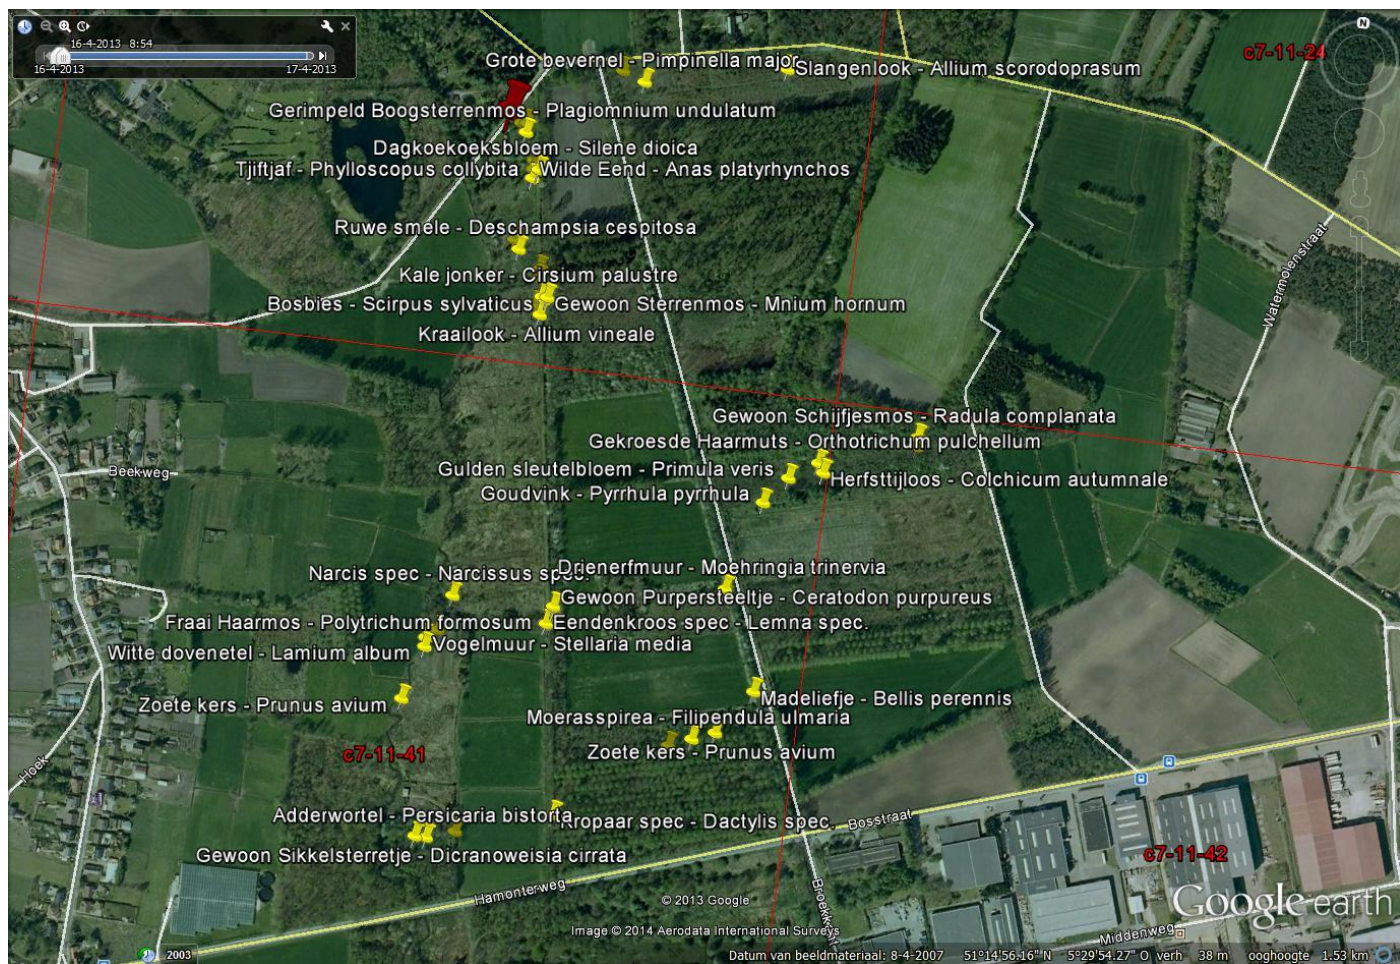

de gulden sleutelbloem

bosanemoon

knotskroesmos

helmroestmos

blauw boomvorkje

de gewone haarmuts

Er waren ook slobkousjes natuurlijk

De waarnemingen op kaart

WETENSWAARD

Wie met Annemie Nouters op plantenpad wil gaan in de omgeving van Bocholt kan dat op volgende data:

- maandag 28 april 2014 19u Smeethof. Wij komen samen om 19u op de parking het Smeethof
- maandag 26 mei 2014 19u Balken. Wij komen samen om 19u op de parking van rijschool Nouwen op de kruising van Kaulillerweg-Bosstraat