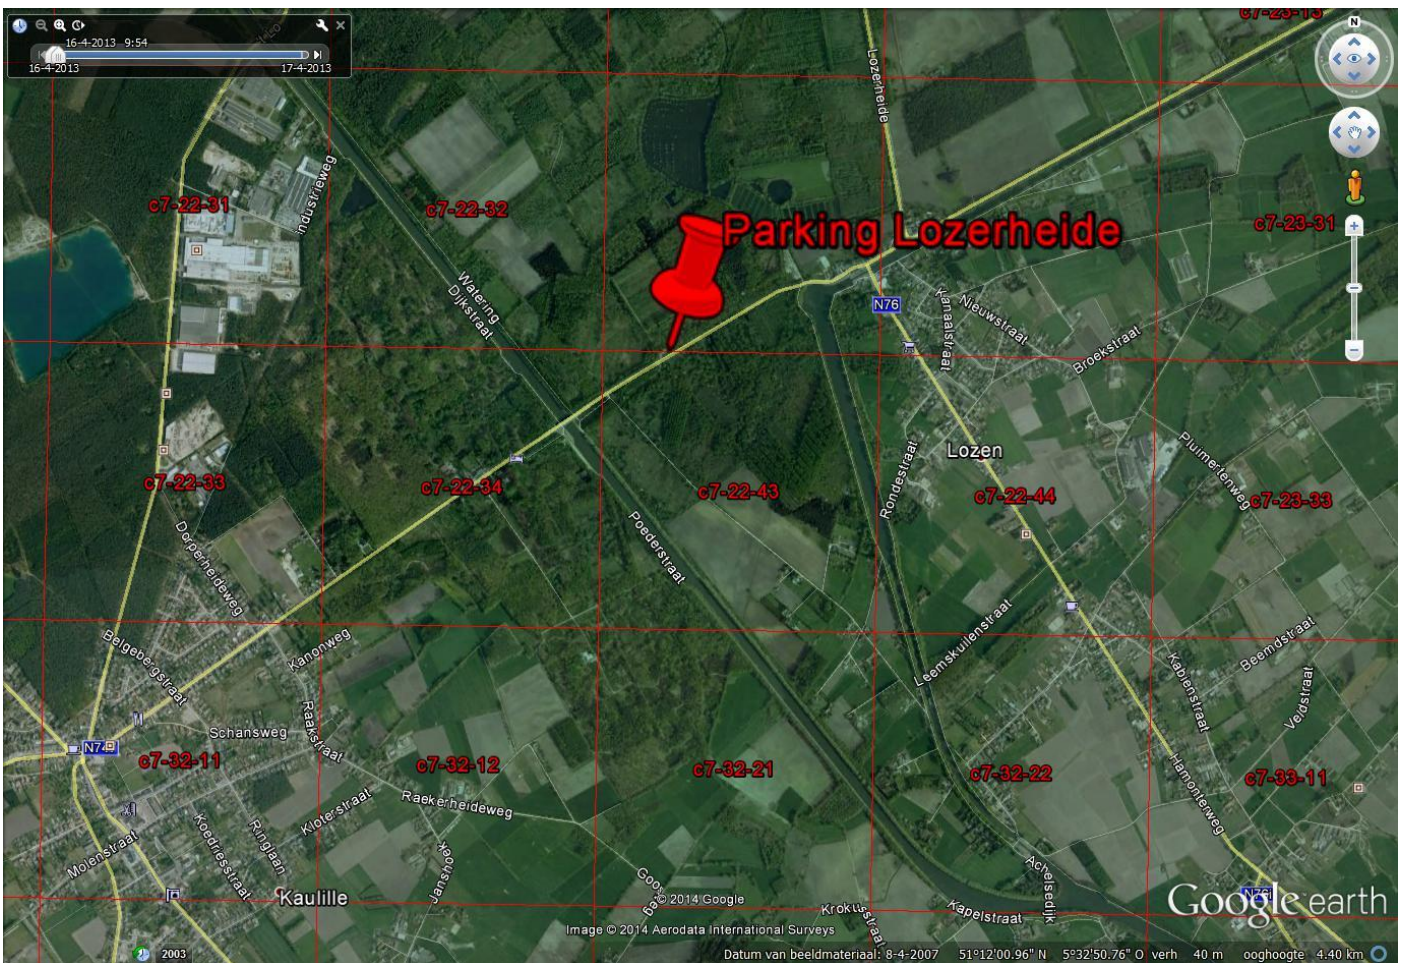

Volgende dinsdag 1 april trekken we naar de Lozerheide.

We komen samen om 9:00 uur aan de parking langs de Lozerstraat.

Groeten Jan

LEUKE PLAATJES

de slanke sleutelbloem

de pinksterbloem

Een vroege dagkoekoeksbloem