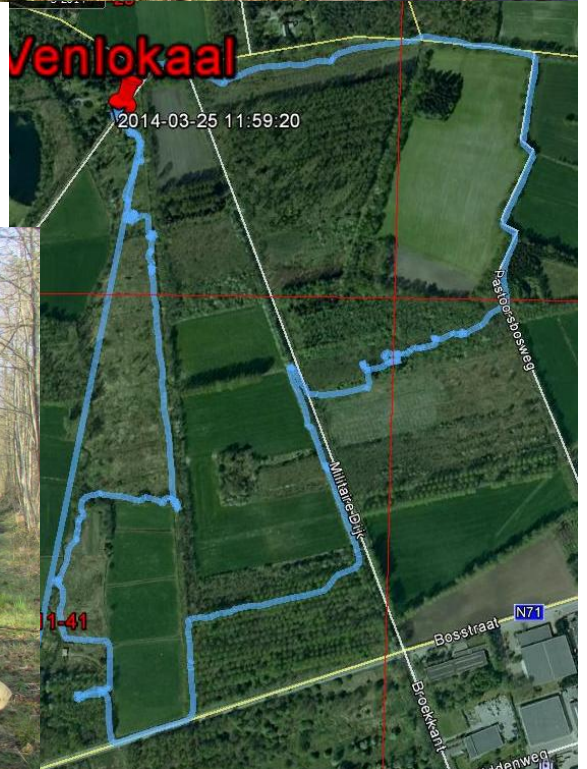

Er waren ook slobkousjes natuurlijk